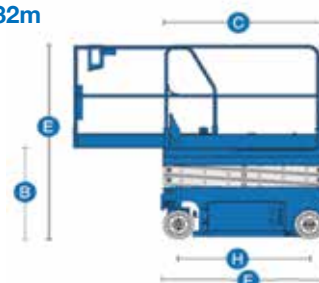

GS-1932m

GS-1932E