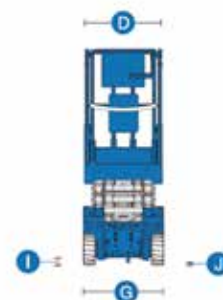

お問い合わせ

ユアサ商事株式会社

<http://www.yuasa.co.jp>

建機本部

【本社】

101-8580 東京都千代田区神田美土代町7番地
住友不動産神田ビル17階 商品開発営業部
TEL: 03-6369-1919 FAX: 03-6369-1061

【中部センター】

498-0066 愛知県豊田市楠2丁目65番26号
商品開発営業部 中部センター
TEL: 0567-66-4688 FAX: 0567-66-4689

北海道建機PT
東北建機部
関東建機部
関東建機部 新潟支店
関東建機部 静岡支店
広域営業部

TEL: 011-863-0160
TEL: 022-236-0875
TEL: 03-6369-1900
TEL: 025-287-4721
TEL: 054-255-3123
TEL: 03-6369-1114

中部建部
中部建機部 北陸支店
関西建機部
中国建機部
九州建機部
九州建機部 沖縄営業所

TEL: 052-779-8150
TEL: 076-442-1196
TEL: 06-6266-4541
TEL: 082-245-5622
TEL: 092-474-6431
TEL: 098-876-2192