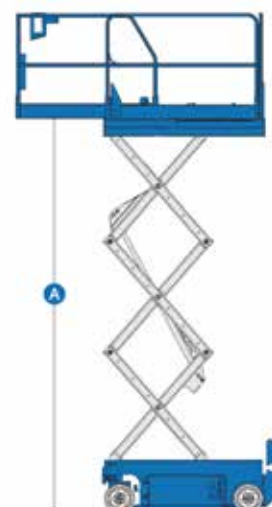

自走式シザースリフト

GS-1932E GS-1932m

仕様

モデル	GS-1932E	GS-1932m
最大作業高さ-屋内*	7.85m	7.55m
最大作業高さ-屋外*	6.47m	6.57m
① 最大作業床高さ(屋内)	5.85m	5.55m
最大作業床高さ(屋外)	4.47m	4.57m
② 作業床高さ - 格納時	1.04m	0.87m
③ 作業床長さ-外寸	1.66m	1.40m
スライド式作業台延長デッキ - 長さ	0.91m	0.60m
④ 作業台幅-外寸	0.76m	0.77m
ガードレール高さ	1.10m	1.10m
巾木高さ	0.15m	0.15m
⑤ 全高-格納時(固定レール)	---	1.97m
全高-格納時(折り畳み式レール / 高)	2.16m	1.97m
全高-格納時(折り畳み式レール / 低)	1.80m	1.58m
⑥ 全長-格納時	1.83m	1.40m
⑦ 全幅	0.81m	0.81m
⑧ ホイールベース	1.32m	1.12m
⑨ 地上クリアランス(中央)-ポットホールガード格納時	0.08m	0.07m
⑩ 地上クリアランス-ポットホールガード適用時	0.023m	0.02m
性能		
作業台定員(屋内/屋外)	2/1	2/1
積載荷重	227kg	227kg
積載荷重 - 延長デッキ延長時	113kg	113kg
走行速度-格納時	4.0km/h	4.0km/h
走行速度-上昇時	0.8km/h	0.8km/h
登坂能力(格納時)	25%	25%
旋回半径(内径)	zero	zero
旋回半径(外径)	1.55m	1.37m
上昇、リフト速度 - 上昇/下降	26/22sec	26/20sec
傾斜センサー作動角度-前後	3°	3°
傾斜センサー作動角度-左右	1.5°	1.5°
タイヤ - ソリッド・ノンマーキング	30.5×11.5cm	25.4 × 7.62cm
動力		
動力	24V DC(6Vバッテリー4個)	24V DC(12Vバッテリー2個)
重量/床への荷重		
重量	1329kg	1179kg
タイヤ接地圧	1099kPa	1131kPa
占有面圧	11.69kPa	12.16kPa

*作業台高さに2mを加えた値が最大作業高さです。
標準規格：ANSI A92.2