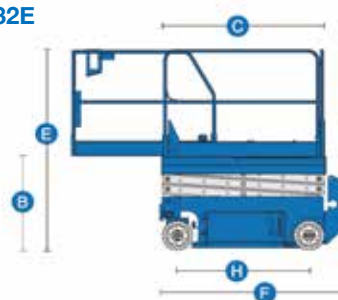

# 自走式シザースリフト

GS-1932E GS-1932m

## 仕様

モデル	GS-1932E	GS-1932m
最大作業高さ-屋内*	7.85m	7.55m
最大作業高さ-屋外*	6.47m	6.57m
① 最大作業床高さ(屋内)	5.85m	5.55m
最大作業床高さ(屋外)	4.47m	4.57m
② 作業床高さ - 格納時	1.04m	0.87m
③ 作業床長さ-外寸	1.66m	1.40m
スライド式作業台延長デッキ - 長さ	0.91m	0.60m
④ 作業台幅-外寸	0.76m	0.77m
ガードレール高さ	1.10m	1.10m
巾木高さ	0.15m	0.15m
⑤ 全高-格納時(固定レール)	---	1.97m
全高-格納時(折り畳み式レール / 高)	2.16m	1.97m
全高-格納時(折り畳み式レール / 低)	1.80m	1.58m
⑥ 全長-格納時	1.83m	1.40m
⑦ 全幅	0.81m	0.81m
⑧ ホイールベース	1.32m	1.12m
⑨ 地上クリアランス(中央)-ポットホールガード格納時	0.08m	0.07m
⑩ 地上クリアランス-ポットホールガード適用時	0.023m	0.02m
<b>性能</b>		
作業台定員(屋内/屋外)	2/1	2/1
積載荷重	227kg	227kg
積載荷重 - 延長デッキ延長時	113kg	113kg
走行速度-格納時	4.0km/h	4.0km/h
走行速度-上昇時	0.8km/h	0.8km/h
登坂能力(格納時)	25%	25%
旋回半径(内径)	zero	zero
旋回半径(外径)	1.55m	1.37m
上昇、リフト速度 - 上昇/下降	26/22sec	26/20sec
傾斜センサー作動角度-前後	3°	3°
傾斜センサー作動角度-左右	1.5°	1.5°
タイヤ - ソリッド・ノンマーキング	30.5×11.5cm	25.4 × 7.62cm
<b>動力</b>		
動力	24V DC(6Vバッテリー4個)	24V DC(12Vバッテリー2個)
<b>重量/床への荷重</b>		
重量	1329kg	1179kg
タイヤ接地圧	1099kPa	1131kPa
占有面圧	11.69kPa	12.16kPa

\*作業台高さに2mを加えた値が最大作業高さです。  
 標準規格：ANSI A92.2

GS-1932m

GS-1932E

お問い合わせ

ユアサ商事株式会社

<http://www.yuasa.co.jp>